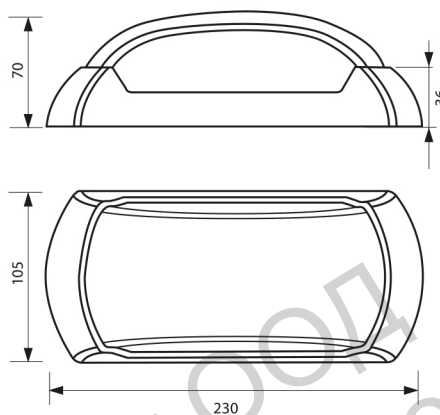

CAPRI/O 12W WH

CAPRI/O 12W BK

CAPRI/X 12W BK

CAPRI/H 12W BK

- 230V
- 50/60Hz
- 30000 [h]
- >15000x icon"/> >15000x
- IP 54
- 120 [°]
- Ra ≥80
- UV RESIST
-
-
-
-
-

| АРТИКУЛ Art | МОЩНОСТ Watt | ЦВЕТНА Т° K | ЦВЯТ Color | ЦВЯТ НА КОРПУСА Body color | ЛУМЕНИ Lm | КОД ЗАЯВКА Order code |
|-----------------------|-----------------|----------------|---------------|-------------------------------|--------------|--------------------------|
| CAPRI/O LED 12W WH CL | 12 | 4000 | COOLLIGHT | WHITE | 960 | VV004082 |
| CAPRI/O LED 12W BK CL | 12 | 4000 | COOLLIGHT | BLACK | 960 | VV004083 |
| CAPRI/X LED 12W BK CL | 12 | 4000 | COOLLIGHT | BLACK | 960 | VV004084 |
| CAPRI/H LED 12W BK CL | 12 | 4000 | COOLLIGHT | BLACK | 960 | VV004085 |