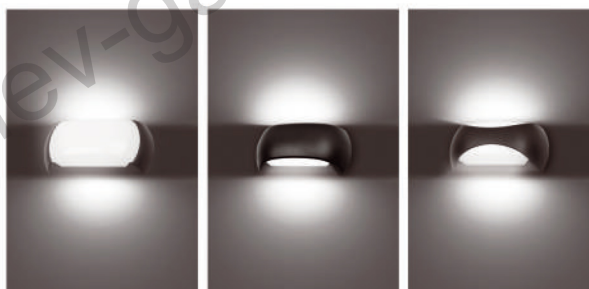

CAPRI/O 12W WH

CAPRI/O 12W BK

CAPRI/X 12W BK

CAPRI/H 12W BK

- 230V
- 50/60Hz
- 30000 [h]
- >15000x icon"/> >15000x
- IP 54
- 120 [°]
- Ra ≥80
- UV RESIST
-
-
-
-
-

| АРТИКУЛ Art | МОЩНОСТ Watt | ЦВЕТНА Т° K | ЦВЯТ Color | ЦВЯТ НА КОРПУСА Body color | ЛУМЕНИ Lm | КОД ЗАЯВКА Order code |
|-----------------------|-----------------|----------------|---------------|-------------------------------|--------------|--------------------------|
| CAPRI/O LED 12W WH CL | 12 | 4000 | COOLLIGHT | WHITE | 960 | VV004082 |
| CAPRI/O LED 12W BK CL | 12 | 4000 | COOLLIGHT | BLACK | 960 | VV004083 |
| CAPRI/X LED 12W BK CL | 12 | 4000 | COOLLIGHT | BLACK | 960 | VV004084 |
| CAPRI/H LED 12W BK CL | 12 | 4000 | COOLLIGHT | BLACK | 960 | VV004085 |